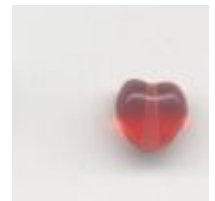

REF: 320

Corazon 6*6 celeste

0,06 €

REF: 321

Corazon 5*5 amatista

0,06 €

REF: 367

Bola cristal negra blanco barroca 7mm