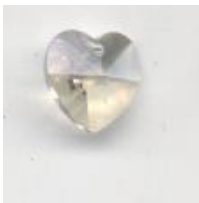

Corazon 10.3\*10 Cristal heliotope

u.b:144 - 86,40 €

**REF: SW852**

Corazon 10.3\*10 Cristal golden shadow

u.b:144 - 86,40 €

**REF: SW853**

Corazon 10.3\*10 Cristal moonligh

u.b:144 - 86,40 €

**REF: SW854**

Corazon 10.3\*10 Black Diamond AB

u.b:144 - 86,40 €

**REF: SW855**

Corazon 10.3\*10 Amatista AB

u.b:144 - 86,40 €

**REF: SW856**

Corazon 10.3\*10 Ligth Shapire AB