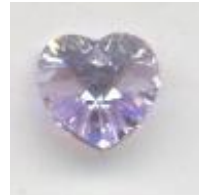

u.b:144 - 84,60 €

**REF: SW857**

Corazon 10.3\*10 Cristal Bermude

u.b:144 - 86,40 €

**REF: SW858**

Corazon 10.3\*10 Peridot AB

u.b:144 - 86,40 €

**REF: SW859**

Corazon 10.3\*10 Violeta AB

u.b:144 - 86,40 €

**REF: SW861**

Corazon 10.3\*10 Aguamarina AB

u.b:144 - 86,40 €

**REF: SW862**

Corazon 10.3\*10 Ligth Amatista AB

u.b:144 - 86,40 €