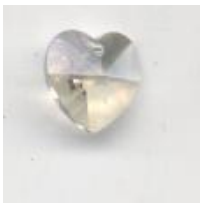

Corazon 10.3\*10 Cristal heliotope

u.b:144 - 86,40 €

**REF: SW852**

Corazon 10.3\*10 Cristal golden shadow

u.b:144 - 86,40 €

**REF: SW853**

Corazon 10.3\*10 Cristal moonligh

u.b:144 - 86,40 €

**REF: SW854**

Corazon 10.3\*10 Black Diamond AB

u.b:144 - 86,40 €

**REF: SW855**

Corazon 10.3\*10 Amatista AB

u.b:144 - 86,40 €

**REF: SW856**

Corazon 10.3\*10 Ligth Shapire AB