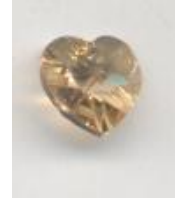

## Colgantes AB

**REF: SW849**

Corazon 10.3\*10 cristal AB

u.b:144 - 86,40 €

**REF: SW850**

Corazon 10.3\*10 cristal vitrail ligh

u.b:144 - 86,40 €

**REF: SW851**

Corazon 10.3\*10 Cristal heliotope

u.b:144 - 86,40 €

**REF: SW852**

Corazon 10.3\*10 Cristal golden shadow

u.b:144 - 86,40 €

**REF: SW853**

Corazon 10.3\*10 Cristal moonligh

u.b:144 - 86,40 €