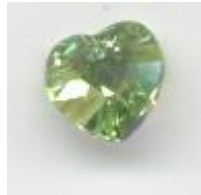

REF: SW854

Corazon 10.3*10 Black Diamond AB

u.b:144 - 86,40 €

REF: SW855

Corazon 10.3*10 Amatista AB

u.b:144 - 86,40 €

REF: SW856

Corazon 10.3*10 Ligh Shapire AB

u.b:144 - 84,60 €

REF: SW857

Corazon 10.3*10 Cristal Bermude

u.b:144 - 86,40 €

REF: SW858

Corazon 10.3*10 Peridot AB

u.b:144 - 86,40 €

REF: SW859