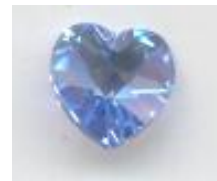

**REF: SW854**

Corazon 10.3\*10 Black Diamond AB

u.b:144 - 86,40 €

**REF: SW855**

Corazon 10.3\*10 Amatista AB

u.b:144 - 86,40 €

**REF: SW856**

Corazon 10.3\*10 Ligth Shapire AB

u.b:144 - 84,60 €

**REF: SW857**

Corazon 10.3\*10 Cristal Bermude

u.b:144 - 86,40 €

**REF: SW858**

Corazon 10.3\*10 Peridot AB

u.b:144 - 86,40 €

**REF: SW859**