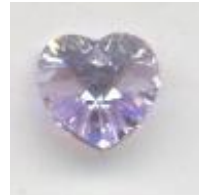

u.b:144 - 84,60 €

REF: SW857

Corazon 10.3*10 Cristal Bermude

u.b:144 - 86,40 €

REF: SW858

Corazon 10.3*10 Peridot AB

u.b:144 - 86,40 €

REF: SW859

Corazon 10.3*10 Violeta AB

u.b:144 - 86,40 €

REF: SW861

Corazon 10.3*10 Aguamarina AB

u.b:144 - 86,40 €

REF: SW862

Corazon 10.3*10 Ligh Amatista AB

u.b:144 - 86,40 €