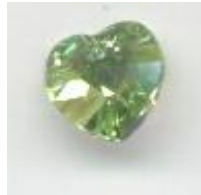

**REF: SW854**

Corazon 10.3\*10 Black Diamond AB

u.b:144 - 86,40 €

**REF: SW855**

Corazon 10.3\*10 Amatista AB

u.b:144 - 86,40 €

**REF: SW856**

Corazon 10.3\*10 Ligth Shapire AB

u.b:144 - 84,60 €

**REF: SW857**

Corazon 10.3\*10 Cristal Bermude

u.b:144 - 86,40 €

**REF: SW858**

Corazon 10.3\*10 Peridot AB

u.b:144 - 86,40 €

**REF: SW859**