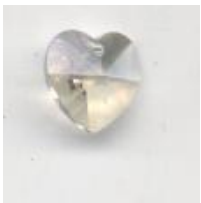

Corazon 10.3*10 Cristal heliotope

u.b:144 - 86,40 €

REF: SW852

Corazon 10.3*10 Cristal golden shadow

u.b:144 - 86,40 €

REF: SW853

Corazon 10.3*10 Cristal moonligh

u.b:144 - 86,40 €

REF: SW854

Corazon 10.3*10 Black Diamond AB

u.b:144 - 86,40 €

REF: SW855

Corazon 10.3*10 Amatista AB

u.b:144 - 86,40 €

REF: SW856

Corazon 10.3*10 Ligh Shapire AB